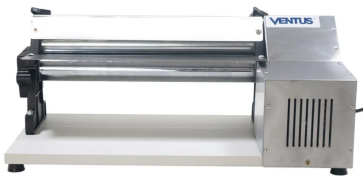

GALERÍA DE IMÁGENES

VENTUS®

SANTIAGO
Serrano 668

SANTIAGO
Franklin 865

CHILLÁN
Sargento Aldea 623

CONCEPCIÓN
Rengo 755

PUERTO MONTT
Parque Sur, Litoral Bodegas
Ruta 5 Km 1017, Bodega N° 23