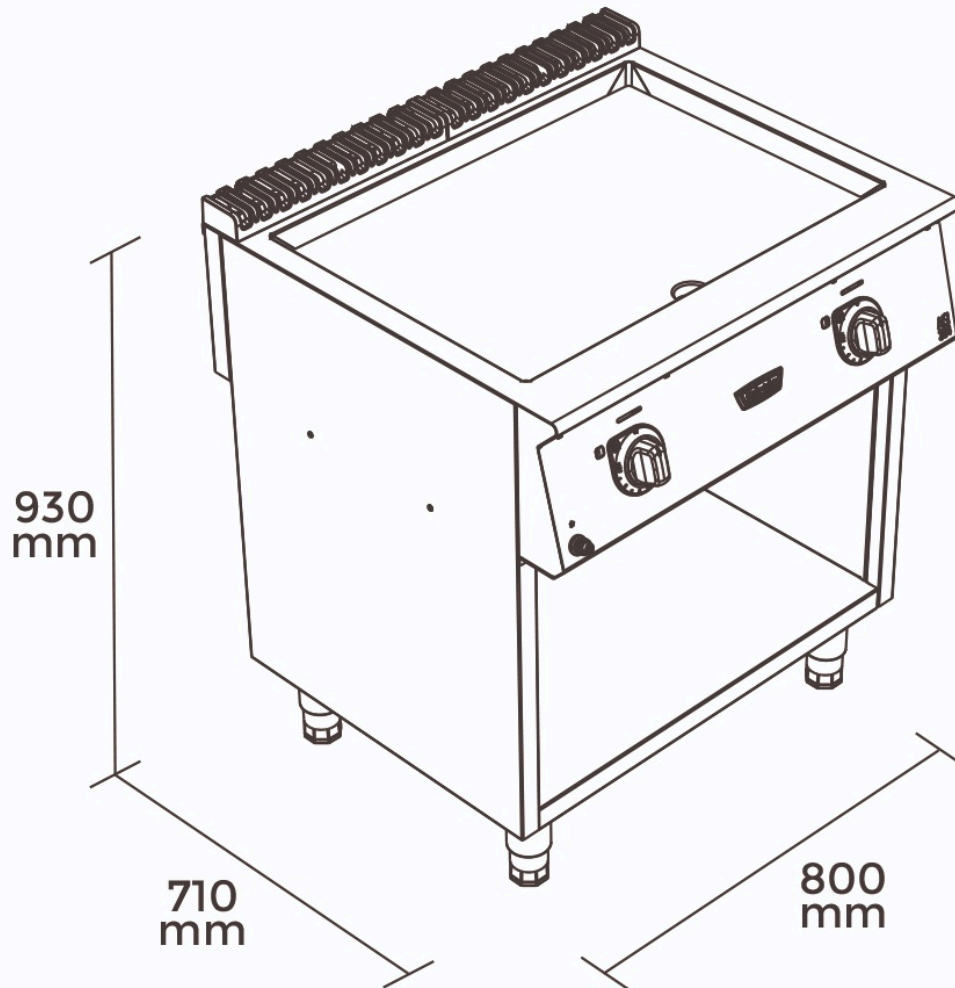

### Suministro de gas

Entrada Diámetro 1/2 HE

Llave de paso a la Vista

**SANTIAGO**  
Serrano 668

**SANTIAGO**  
Franklin 865

**CHILLÁN**  
Sargento Aldea 623

**CONCEPCIÓN**  
Rengo 755

**www.lacasita.cl**