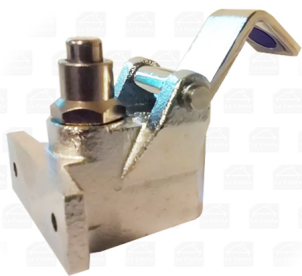

LLAVE PEDAL SIMPLE GASTROMAQ

\$37.850 Neto

- Material de gran resistencia y durabilidad.
- Material: Bronce 100%
- Contenido: 1 llave pedal para agua fría
- Conexión con hilo de 1/2 hi
- Color: Cromado

CODIGO: 5916

Categorías: [GASTROMAQ](#), [Llaves Acción Pedal](#)

GALERÍA DE IMÁGENES

**MAQUINARIA
GASTRONÓMICA
Y MENAJE**

DESCRIPCIÓN DEL PRODUCTO

Contenido: 1 llave pedal para agua fría
Conexión con hilo de 1/2 hi

SANTIAGO
Serrano 668