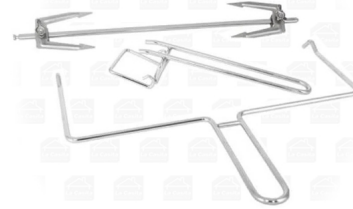

somela

HORNO ELÉCTRICO 60 LITROS SOMELA

\$125.250 Neto

- Horno Eléctrico con 50 litros de capacidad.
- Grill y múltiples funciones para: cocer, asar, dorar, hornear y gratinar, tostar y calentar tus comidas.
- Convección + spiedo para dorados perfectos.
- Horno Somela de diseño moderno y elegante con panel de acero inoxidable.
- Accesorios: Incluye 2 bandejas, 1 rejilla, 1 bandeja recolectora de residuos, 1 manilla para objetos calientes.
- Timer de 120 minutos y selector de temperatura hasta los 250°C.

CODIGO: 5936

Categorías: [Electrodomésticos](#), [Hornos Eléctricos](#)

GALERÍA DE IMÁGENES

somela

somela

DESCRIPCIÓN DEL PRODUCTO

Capacidad (lts): 60
Potencia (w): 2200
Cronómetro (min): 120 -T° max: 250
Antiadherente: Sí
Interior Galvanizado: Sí
Spiedo: Sí
Convección: Sí
Bandeja: 2
Rejilla: 1
Bandeja para migas: Sí
Canastillo: Sí
Panel frontal Inox: Sí
Funciones pre programadas: Sí (6)
Luz Indicadora de funcionamiento: Sí
Luz interior: Sí
Control de Temperatura: Hasta 250°C.