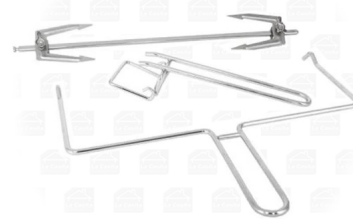

somela

HORNO ELÉCTRICO 30 LITROS SOMELA

\$65.550 Neto

- Horno eléctrico con grill para asar, dorar, hornear, gratinar, tostar y calentar tus comidas.
- Panel de acero inoxidable.
- 1600 W de potencia y 30 litros de capacidad.
- Cuenta con selector de temperatura hasta los 250° C.
- Spiedo para asar y rostizar en forma homogénea.
- Timer de 120 minutos.
- Incluye 1 bandeja, 1 rejilla, 1 bandeja recolectora de residuos, y 1 manilla para objetos calientes.

CODIGO: 2950

Categorías: [Electrodomésticos](#), [Hornos Eléctricos](#), [Lo Nuevo en La Casita](#)

GALERÍA DE IMÁGENES

somela

somela

DESCRIPCIÓN DEL PRODUCTO

Tipo de suministro: Eléctrico
Tipo de encendido: Eléctrico/Automático
Capacidad bruta (en litros): 30
Color del panel: Negro
Número de funciones: 6
Grill eléctrico: Sí
Controles: Perillas
Cantidad de bandejas: 1
Cantidad de parrillas: 1
Temporizador/Timer: Sí
Tipo de temporizador/timer: Mecánico
Temporizador/timer con alarma: Sí
Temporizador/timer con auto apagado: Sí
Incluye enchufe: Sí
Potencia total: 1600W
Frecuencia (Hertz): 50 Hz
Tensión (Voltaje): 220V
Alto producto embalado (mm): 352
Ancho producto embalado (mm): 548
Profundidad producto embalado (mm): 415
Peso neto (en kg): 8,2