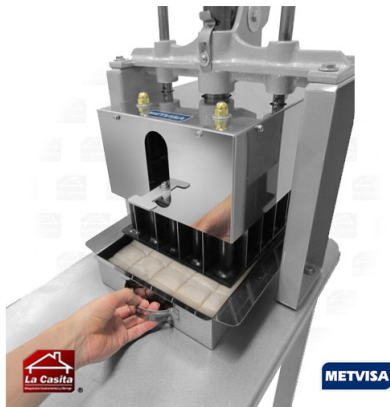

GALERÍA DE IMÁGENES

DESCRIPCIÓN DEL PRODUCTO

SANTIAGO
Serrano 668

SANTIAGO
Franklin 865

CHILLÁN
Sargento Aldea 623

CONCEPCIÓN
Rengo 755

PUERTO MONTT
Parque Sur, Litoral Bodegas
Ruta 5 Km 1017, Bodega N° 23