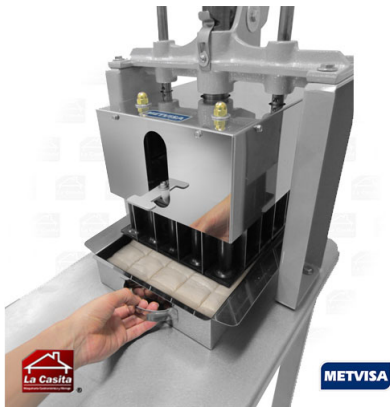

METVISA

DIVISORA DE MASA MANUAL 30 PIEZAS METVISA

\$579.850 Neto

- Ovilladora
- Capacidad: 30 piezas
- Procedencia: Brasil

CODIGO: 2960

Categorías: [Divisoras de Masas](#)

Etiquetas: [Ovilladora manual](#), [Ovilladoras](#)

GALERÍA DE IMÁGENES

METVISA

DESCRIPCIÓN DEL PRODUCTO

**MAQUINARIA
GASTRONÓMICA
Y MENAJE**

- Modelo DPC.30
- Altura (mm): 1200
- Longitud (mm): 760
- Ancho (mm): 380
- Peso Bruto (KG): 44.3
- Peso neto (KG): 35.2
- Metro Cúbico: 0.162
- Consumo: 0
- Capacidad (KG): 1.5
- Divisiones: 30
- Alimentación: MANUAL