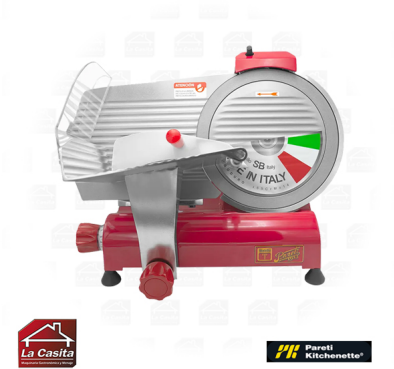

## CORTADORA DE CECINAS 300 MM. CON TEFLON PARETI- KITCHENETTE

\$462.200 Neto

- Cortadora de Cecina Ø300 Modelo T. Edición limitada Pareti-Kitchenette® es una potente cortadora manual perfecta para cortar cualquier tipo de cecinas e incluso queso, ya que su superficie cuenta con un recubrimiento antiadherente permitiendo facilitar el proceso de corte.
- Robusta y de alto rendimiento.
- Fácil de usar y limpiar.
- Ideal para supermercados, carnicería y cocinas de gran tamaño.

---

**CODIGO:** 5988

**Categorías:** [Cortadoras de Cecinas](#)

## GALERÍA DE IMÁGENES

**MAQUINARIA  
GASTRONÓMICA  
Y MENAJE**

**Pirelli  
Kitchenette®**

## DESCRIPCIÓN DEL PRODUCTO

Potencia: 450 W

Alto: 44 cm.

Ancho: 59.5 cm.

Profundidad: 45 cm.

Peso: 25 Kg.

Disco: 300 mm.

**SANTIAGO**  
Serrano 668