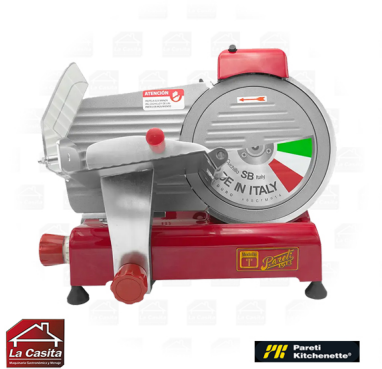

CORTADORA CECINA 250 MM. CON TEFLON PARETI- KITCHENETTE

\$306.750 Neto

- Cortadora de Cecina Ø250 Modelo T. Edición limitada Pareti-Kitchenette® es una potente cortadora manual perfecta para cortar cualquier tipo de cecinas e incluso queso, ya que su superficie cuenta con un recubrimiento antiadherente permitiendo facilitar el proceso de corte. Robusta y de alto rendimiento.
- Fácil de usar y limpiar.
- Ideal para supermercados, carnicería y cocinas de gran tamaño.

CODIGO: 6285

Categorías: [Cortadoras de Cecinas](#)

GALERÍA DE IMÁGENES

DESCRIPCIÓN DEL PRODUCTO

1. Potencia: 370W
Alto: 44 cm.
Ancho: 59.5 cm.
Profundidad: 45 cm.
Peso: 25 Kg.
Disco: 250 mm.